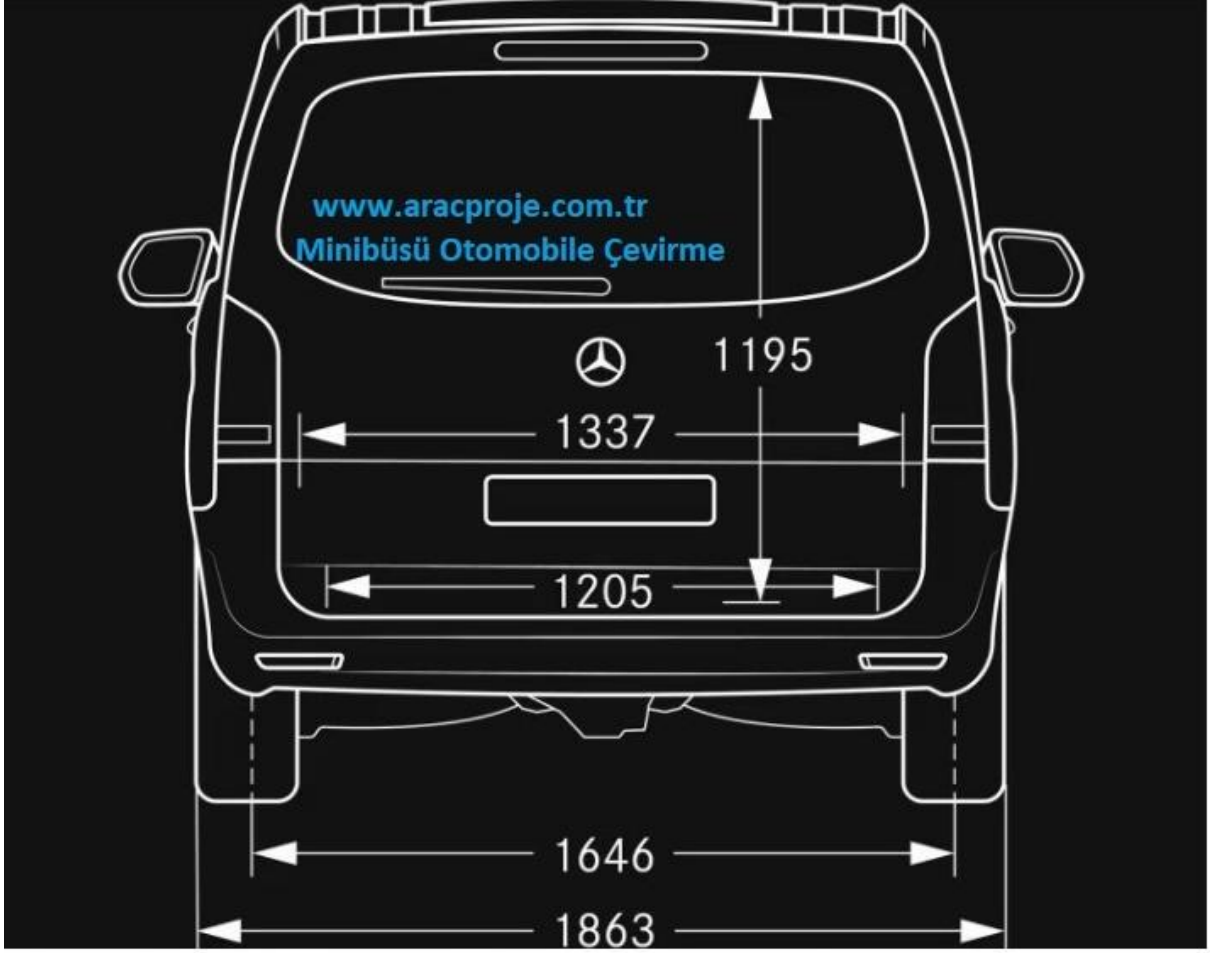

MERCEDES VİTO MİNİBÜSÜ OTOMOBİLE ÇEVİRME

MERCEDES VİTO OTOMOBİL ARAÇ ÖLÇÜLERİ

VİTO MİNİBÜSÜ OTOMOBİLE ÇEVİRME İSTANBUL / B.ÇEKMECE

MERCEDES VİTO MİNİBÜSÜ OTOMOBİLE ÇEVİRME

MERCEDES VİTO OTOMOBİL ARAÇ ÖLÇÜLERİ